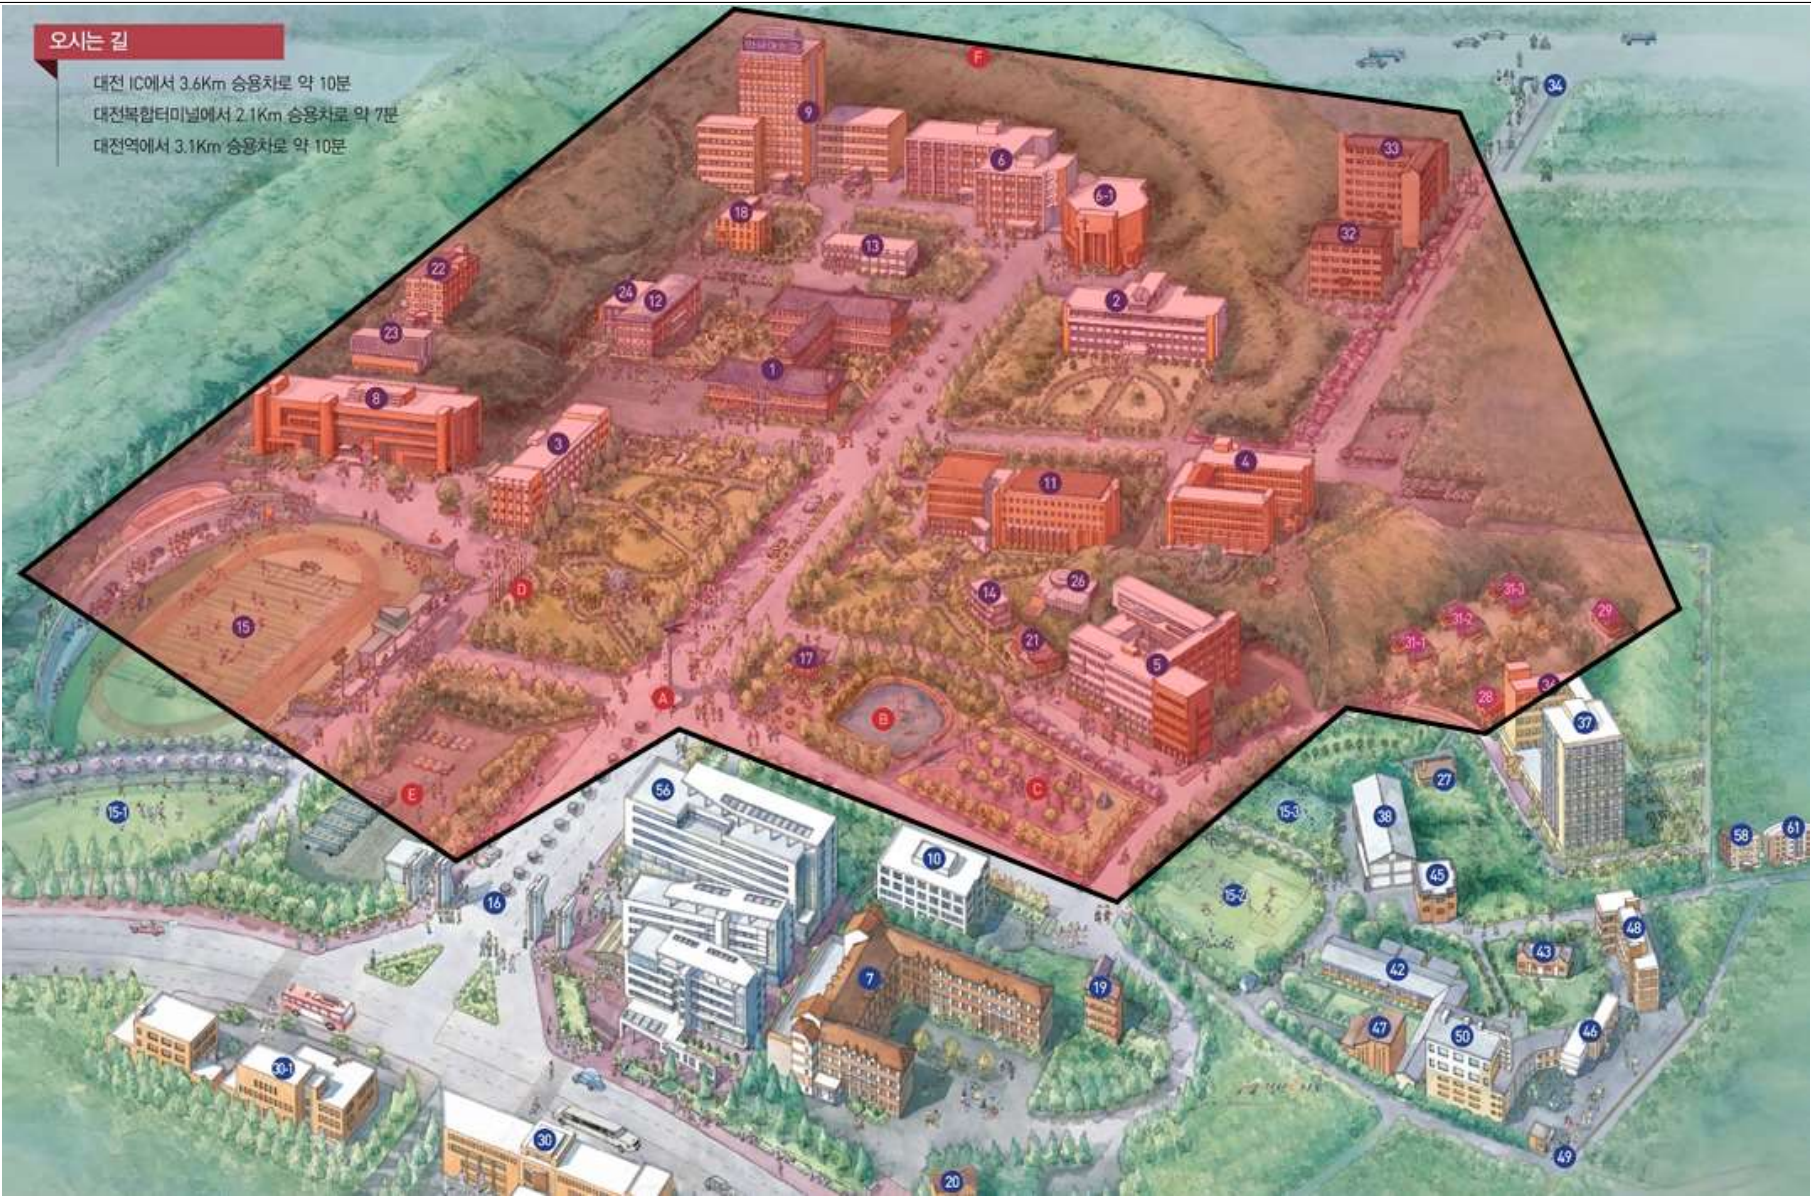

오사는 길

대전 IC에서 3.6Km 승용차로 약 10분
 대전북합터미널에서 2.1Km 승용차로 약 7분
 대전역에서 3.1Km 승용차로 약 10분

※ 적색 범위 내 건물 및 기타 전원 정전 (지도 번호 기준)

1-인돈기념관	2-탈메이지기념관	3-사범대학	4-문과대학	5-경상대학	6-계외기념관, 성지관
8-학생회관	9-공과대학	11-인사례교양동	12-(구)미술교육관	13-행정관	14-김기수기념관
15-종합운동장	18-시빌기념관	22-산학협동관	23-학생군사교육단	24-(구)교직원식당	26-정성균선교관
29~31-선교사촌	32-진리의집	33-자유의집	외 범위내 전원 전체		